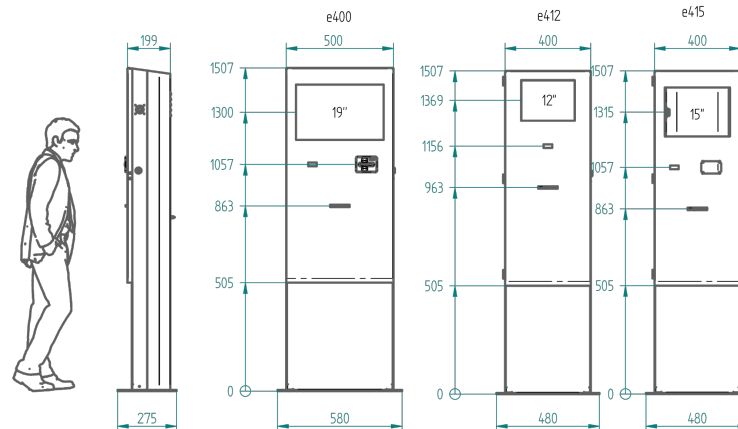

TAMANHOS E VERSÕES DOS PRODUTOS