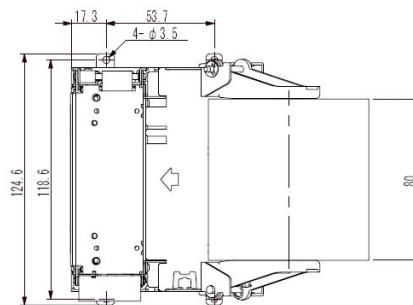

ESPECIFICAÇÕES TÉCNICAS

Importador Directo: Grupo EOS Ibérica
Interface: dupla série (RS232C) e USB 2.0.
Tensão de funcionamento: CC 24V.
Dimensões exteriores: 124,6 (L) x 123,5 (P) x 77,3 (A) mm.
Peso: cerca de 500g.
Opções:
Fonte de alimentação: YS-48.
Moldura: BEZ-220, BEZ-221 (com sensor de deteção de papel) BEZ-320 (com LED azul ou vermelho).
Porta-rolos de papel grande: UPH-LA.
Apresentador: NPT-306.

REFERÊNCIAS ALTERNATIVAS

- > e80 NP3511.
- > e80 MS-V.

CERTIFICAÇÕES

CONEXÕES

DIMENSÕES

DIMENSÕES