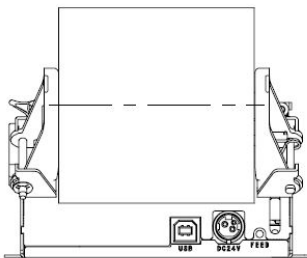

CERTIFICAÇÕES

CONEXÕES