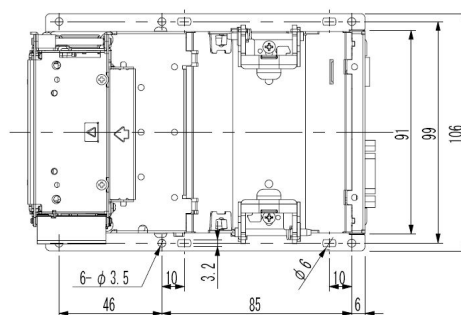

Impressora de tickets horizontal de 80 mm para integração em quiosques e pontos de informação, soluções industriais e máquinas de precisão.

O seu tamanho compacto, maior velocidade de impressão, resolução e o seu apresentador de corte automático de 80 mm fazem da NP-3511 uma impressora de bilhetes muito competitiva para instalações de montagem horizontal.

Imprime com gradação de 16 escalas de cinzento.

ESPECIFICAÇÕES TÉCNICAS

Importador Directo: Grupo EOS Ibérica

Interface: Dual Serial (RS232C) e USB 2.0.

Tensão de funcionamento: CC 24V.

Dimensões exteriores: 127 (L) x 150 (P) x 75 (A) mm

Peso: Aproximadamente 500g.

Opções:

Fonte de alimentação: YS-48.

Moldura: BEZ-220, BEZ-221 (com sensor de deteção de papel) BEZ-320 (com LED azul ou vermelho).

Porta-rolos de papel grande: UPH-LA.

Apresentador: NPT-306.

OUTROS DADOS TÉCNICOS

INFORMAÇÕES GERAIS:

Cortador anti-encravamento.

Temperatura de funcionamento: -20°C a +60°C.

Espessura do papel: 65 - 150 microns.

Método de impressão: Térmica direta.

Velocidade de impressão: máx. 200mm/s.

Número de pontos de impressão (pontos): 576.

Largura do papel: 65/70/80/82,5 mm (ajustável).

Largura de impressão: 72 mm.

Diâmetro do rolo de papel: 83mm.

Espessura do rolo de papel: 65-150 µm.

Método de corte: Corte total e parcial (comando seleccionável).

Vida útil da cabeça de impressão: 100 km.

Código de barras:

PC-A, UPC-E, EAN(JAN-13), EAN(JAN-8), CODE39, ITF, CODABAR, CODE128, código QR (modelo 2) / PDF417.

Drivers: Windows®XP/Vista/7/10/CE 6.0, Linux (CUPS).

PORTAS DE E/S

OPÇÕES DE MOLDURA

NPT-306

APLICAÇÕES MAIS COMUNS

- > Aplicações bancárias.
- > Apostas desportivas.
- > Estacionamento.
- > Postos de abastecimento de combustível.
- > Retailho.
- > Transporte.
- > Vendas.