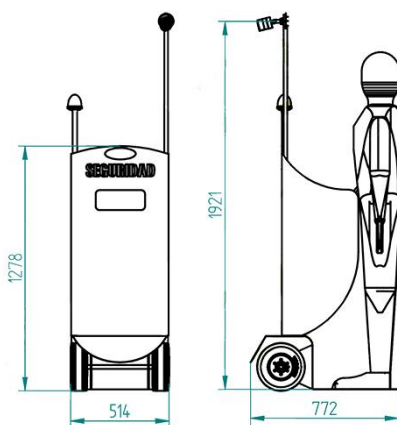

TAMANHOS E VERSÕES DOS PRODUTOS