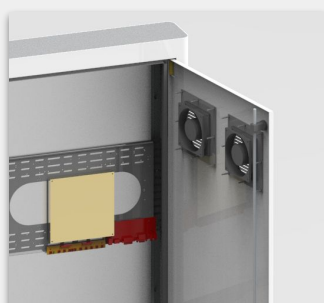

ESTÉTICA E FUNCIONALIDADE EM QUALQUER AMBIENTE. O design do eTótem torna-o adequado como um PIM interior, bem como mobiliário urbano exterior. A sua forma esguia torna-o elegante e muito visível em qualquer espaço.

Oferece muitas possibilidades de configuração graças à sua grande variedade de formatos de visualização interactiva, tanto em retrato como em paisagem, e à sua combinação com publicidade estática em painéis retroiluminados, criando uma poderosa ferramenta de comunicação.

A EOS Ibérica aconselha os seus clientes sobre a configuração ideal para adaptar o produto às suas necessidades ao seleccionar elementos como ecrãs, componentes industriais ou leitores. Para além disso, o eTótem está disponível em qualquer cor da gama RAL e pode ser adaptado à imagem de marca do cliente com vinil ou imagem digital.

PERFIL DO PRODUTO

- **Fabricante:** Grupo EOS Ibérica.
- **Origem:** Fabricado e montado em Espanha.
- **Produção:**
  - > 4 semanas (tempo estimado).
- **Material:**
  - > chapa de aço-carbono de 1,5 / 5 mm.
- **Flanges/fixações interiores:**
  - > Chapa galvanizada.
- **Acabamento:**
  - < Pintura epóxi de alta resistência.
- **Estanquidade e vedação:**
  - > IP65 (opcional).
- **Dimensões:**
  - 1956x565x137,5 mm.
- **Peso estrutural:**
  - 70Kg.
- **Utilizar:**
  - > Interior.
  - > Exterior.

ESPECIFICAÇÃO PADRÃO

1. **Ecrã:**
     - > LCD industrial 24/7. Alta luminância (*)
   - **Resolução do ecrã:**
     - < 32", 16:9 (vertical).
   - **Número de ecrãs:**
     - > 1.
   - **Saída de vídeo:**
     - > HDMI, DVI, SVGA.
   - **Proteção do ecrã:**
     - > Vidro resistente ao vandalismo 3+3 mm.
   - **Acesso:**
     - > 1 porta com fechadura ou trinco de segurança.
   - **Ligações:**
     - > Régua de alimentação interna com interruptor de E/S.
   - **Cor da armadura:**
     - ○ ● > RAL: Preto / 9003/ 9007 liso.
2. (*) O sol não deve incidir diretamente sobre o ecrã.

COMPONENTES OPCIONAIS