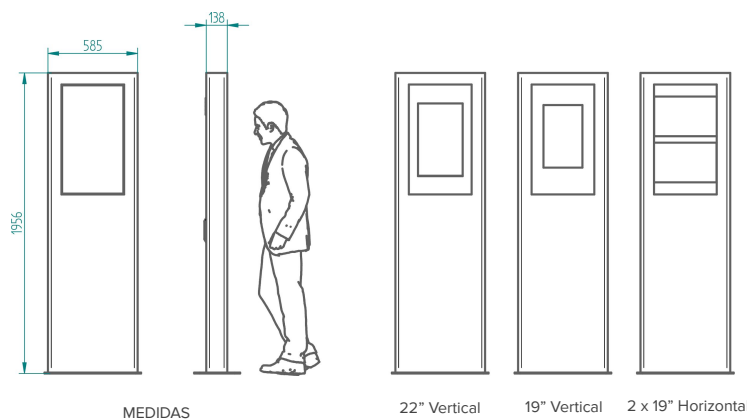

TAMANHOS E VERSÕES DOS PRODUTOS